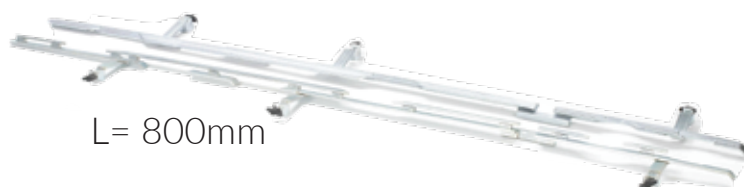

Prowadzenie do krótkich elementów

A250

Kod produktu 9011-20506
Cena netto **€ 685,00**

IP250 Short Piece Control

Kod produktu 9021-20504
Cena netto **€ 900,00**